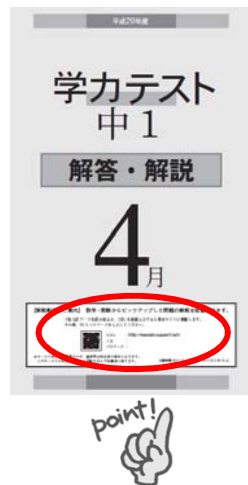

# 育伸社「学力テスト」解説動画配信スケジュール

テスト月	配信期間
4月	4/1(土) ~ 5/15(月)
5月	5/1(月) ~ 6/15(木)
6月	6/1(木) ~ 7/15(土)
7月	7/1(土) ~ 8/31(木)
8月	8/1(火) ~ 10/31(火)
9月	9/1(金) ~ 10/31(火)
10月	10/1(日) ~ 11/15(水)
11月	11/1(水) ~ 12/15(金)
12月	12/1(金) ~ 1/15(月)
1月	12/25(月) ~ 2/28(水)
2月	2/1(木) ~ 3/31(土)

数学・英語からピックアップした問題の解説を閲覧できます。

(対象：中1～中3)

## 【閲覧方法】

- ①「学力テスト」解答解説の表紙のQRコードを読み取るか、記載のURLにアクセス
- ②解答解説の表紙に書いてあるIDとパスワードでログイン
- ③動画を選んで見る